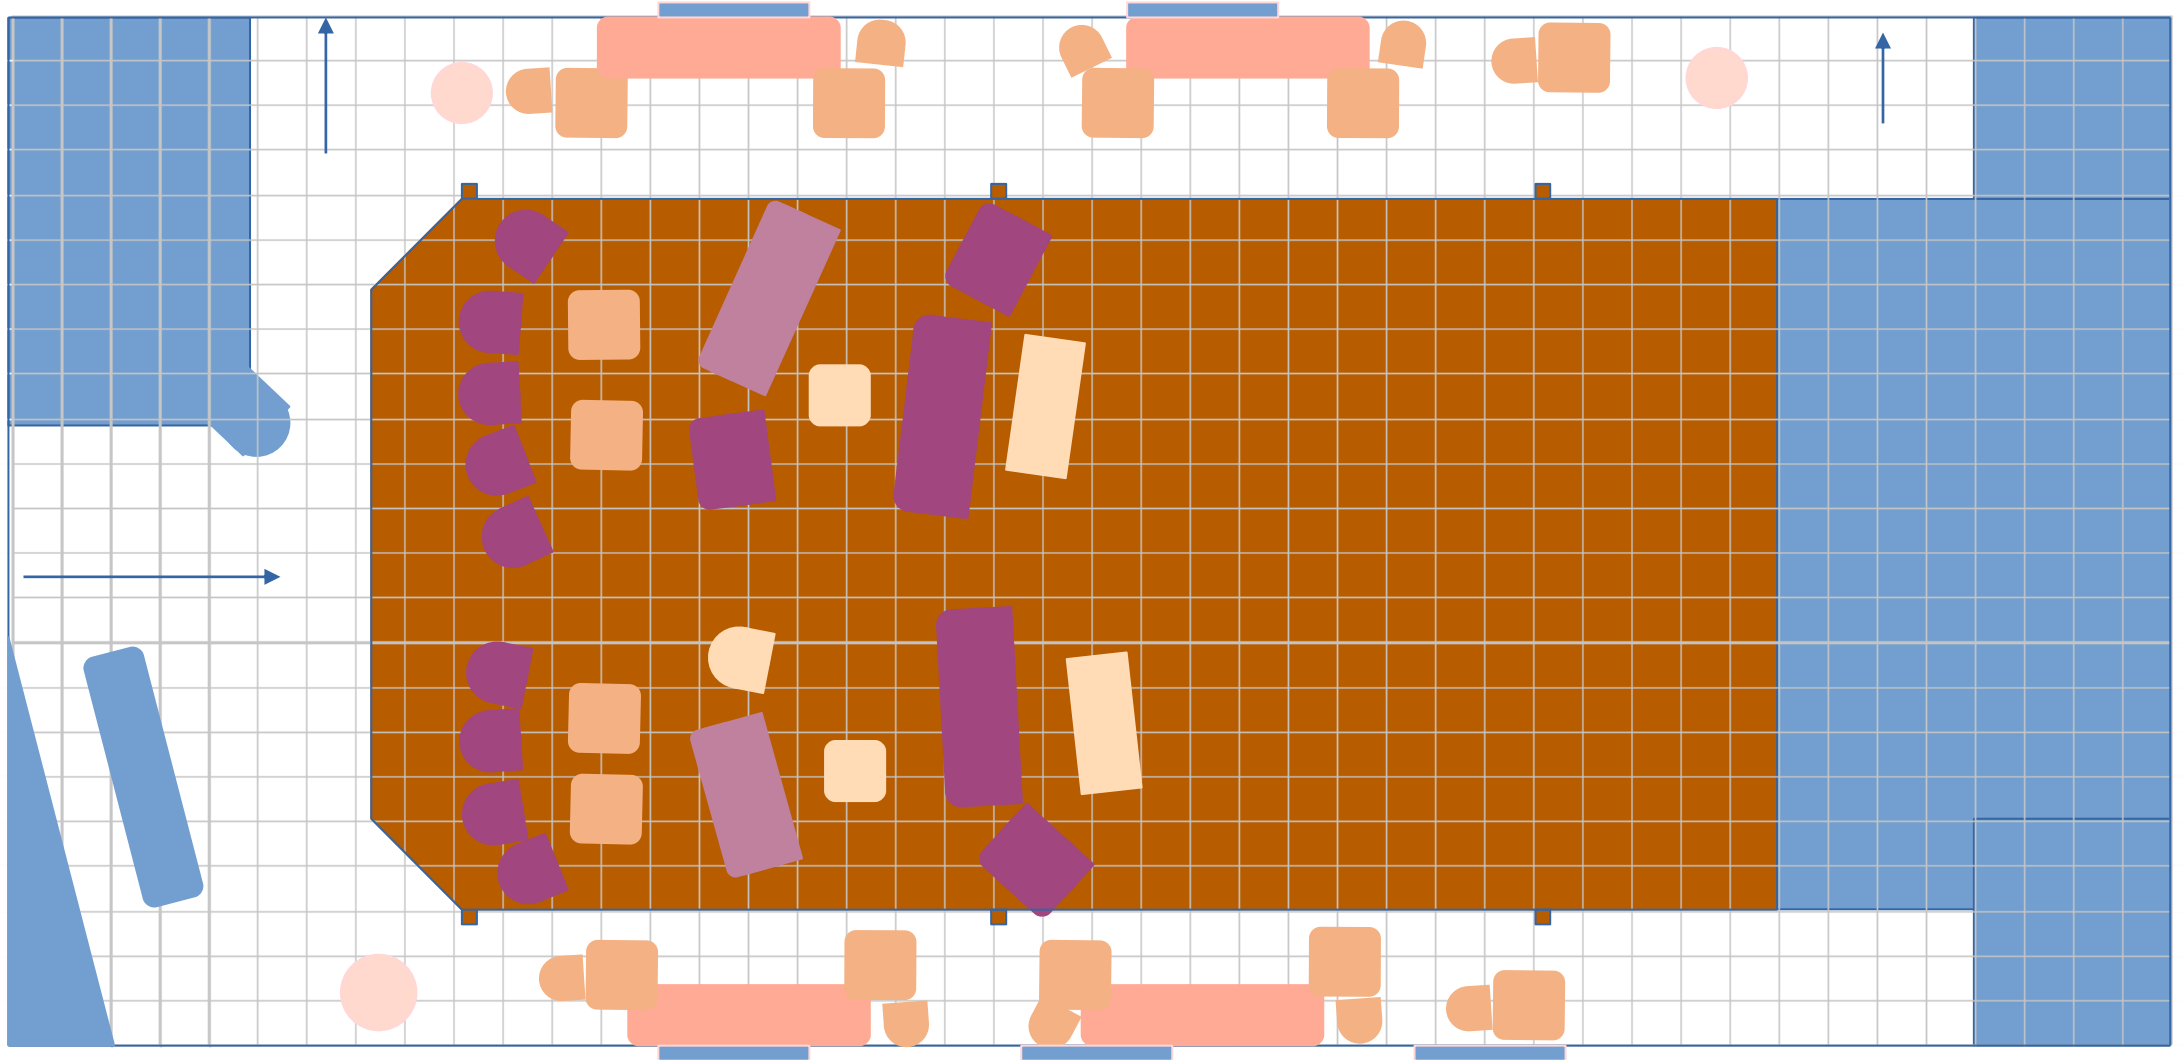

Clubraum
Max 30 Personen

Gastraum
Max 50 Personen

Saal 20 x 10 m
Bühne 6 x 4 m
Max 199 Personen

Club-Bestuhlung

Party-Bestuhlung

Vortrags-Bestuhlung

Tagungs-Bestuhlung

Fest-Bestuhlung