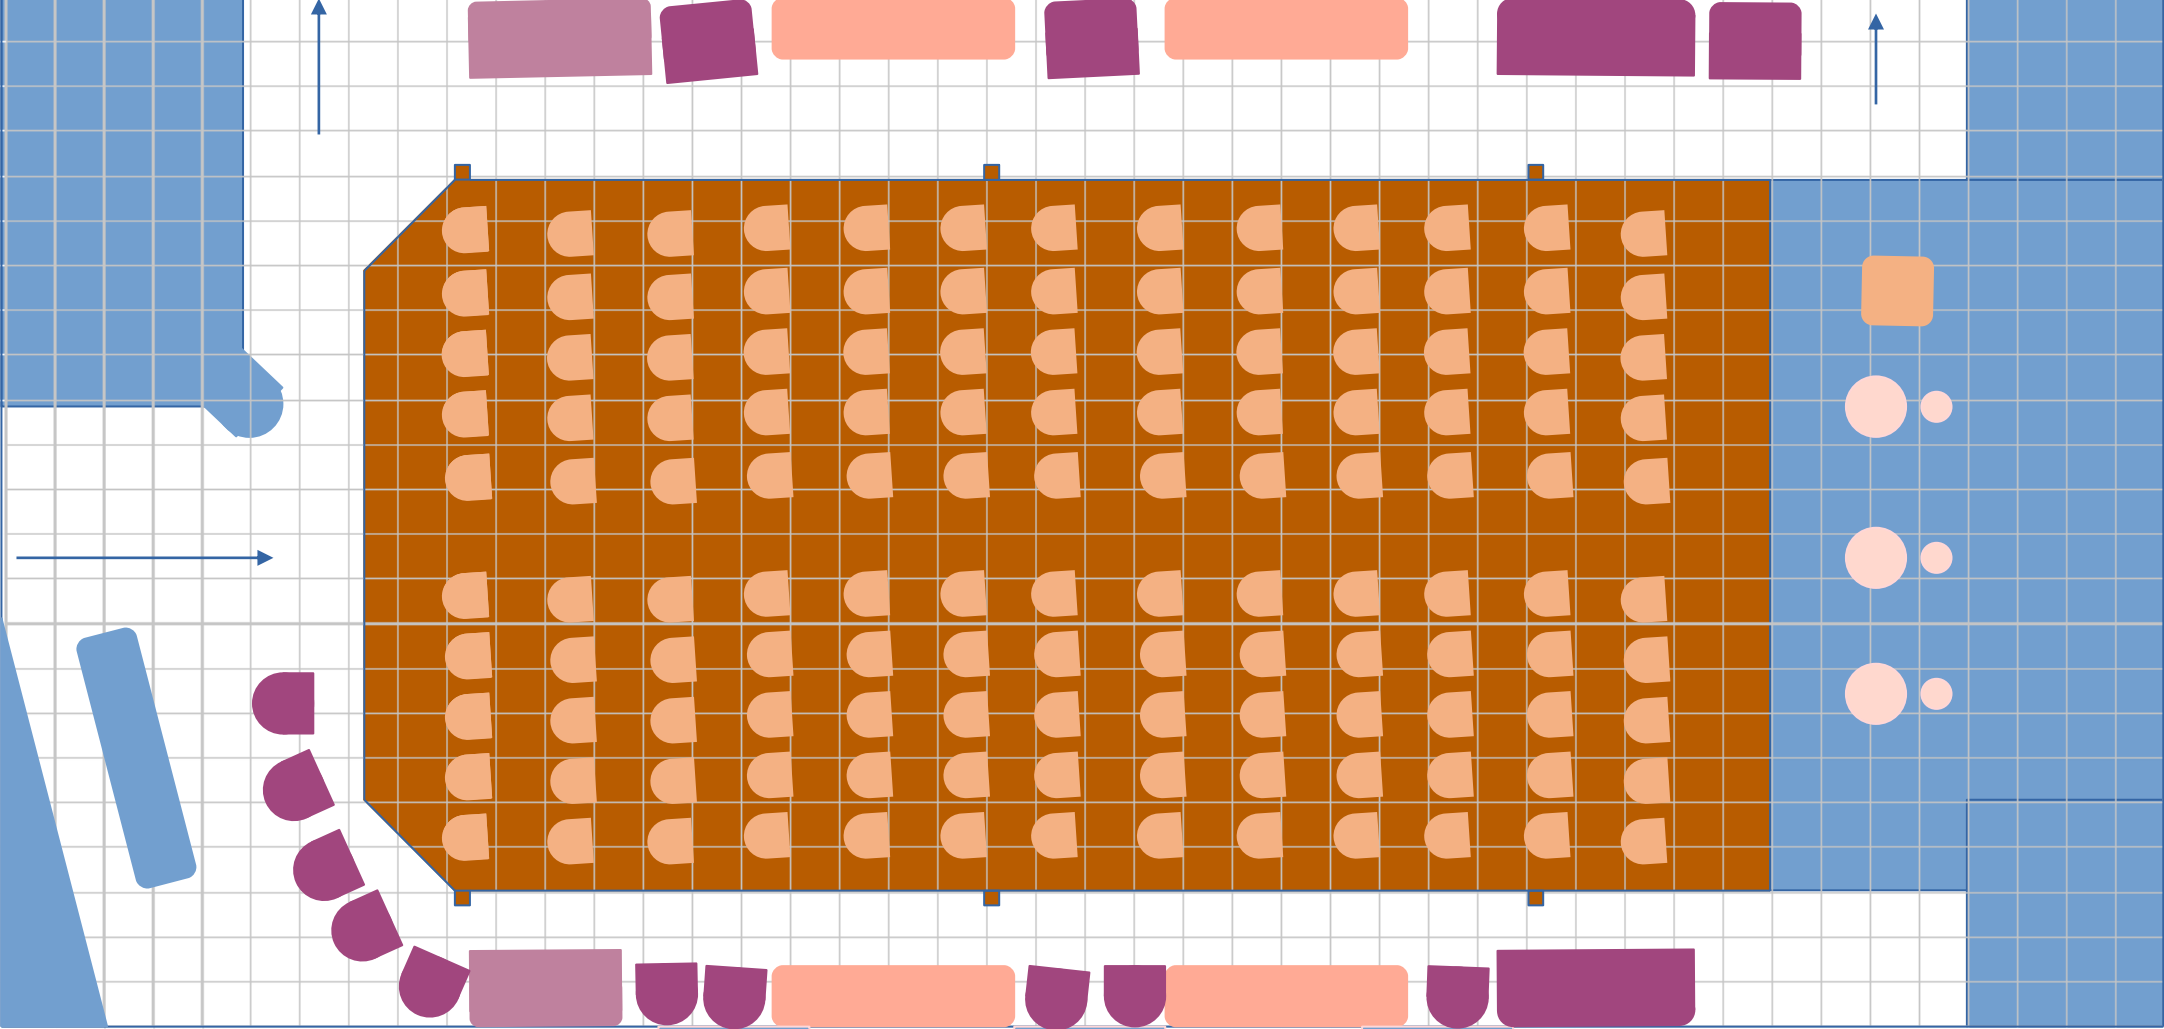

Clubraum
Max 30 Personen

Gastraum
Max 50 Personen

Saal 20 x 10 m
Bühne 6 x 4 m
Max 199 Personen

Club-Bestuhlung

Party-Bestuhlung

Vortrags-Bestuhlung

Tagungs-Bestuhlung

Fest-Bestuhlung