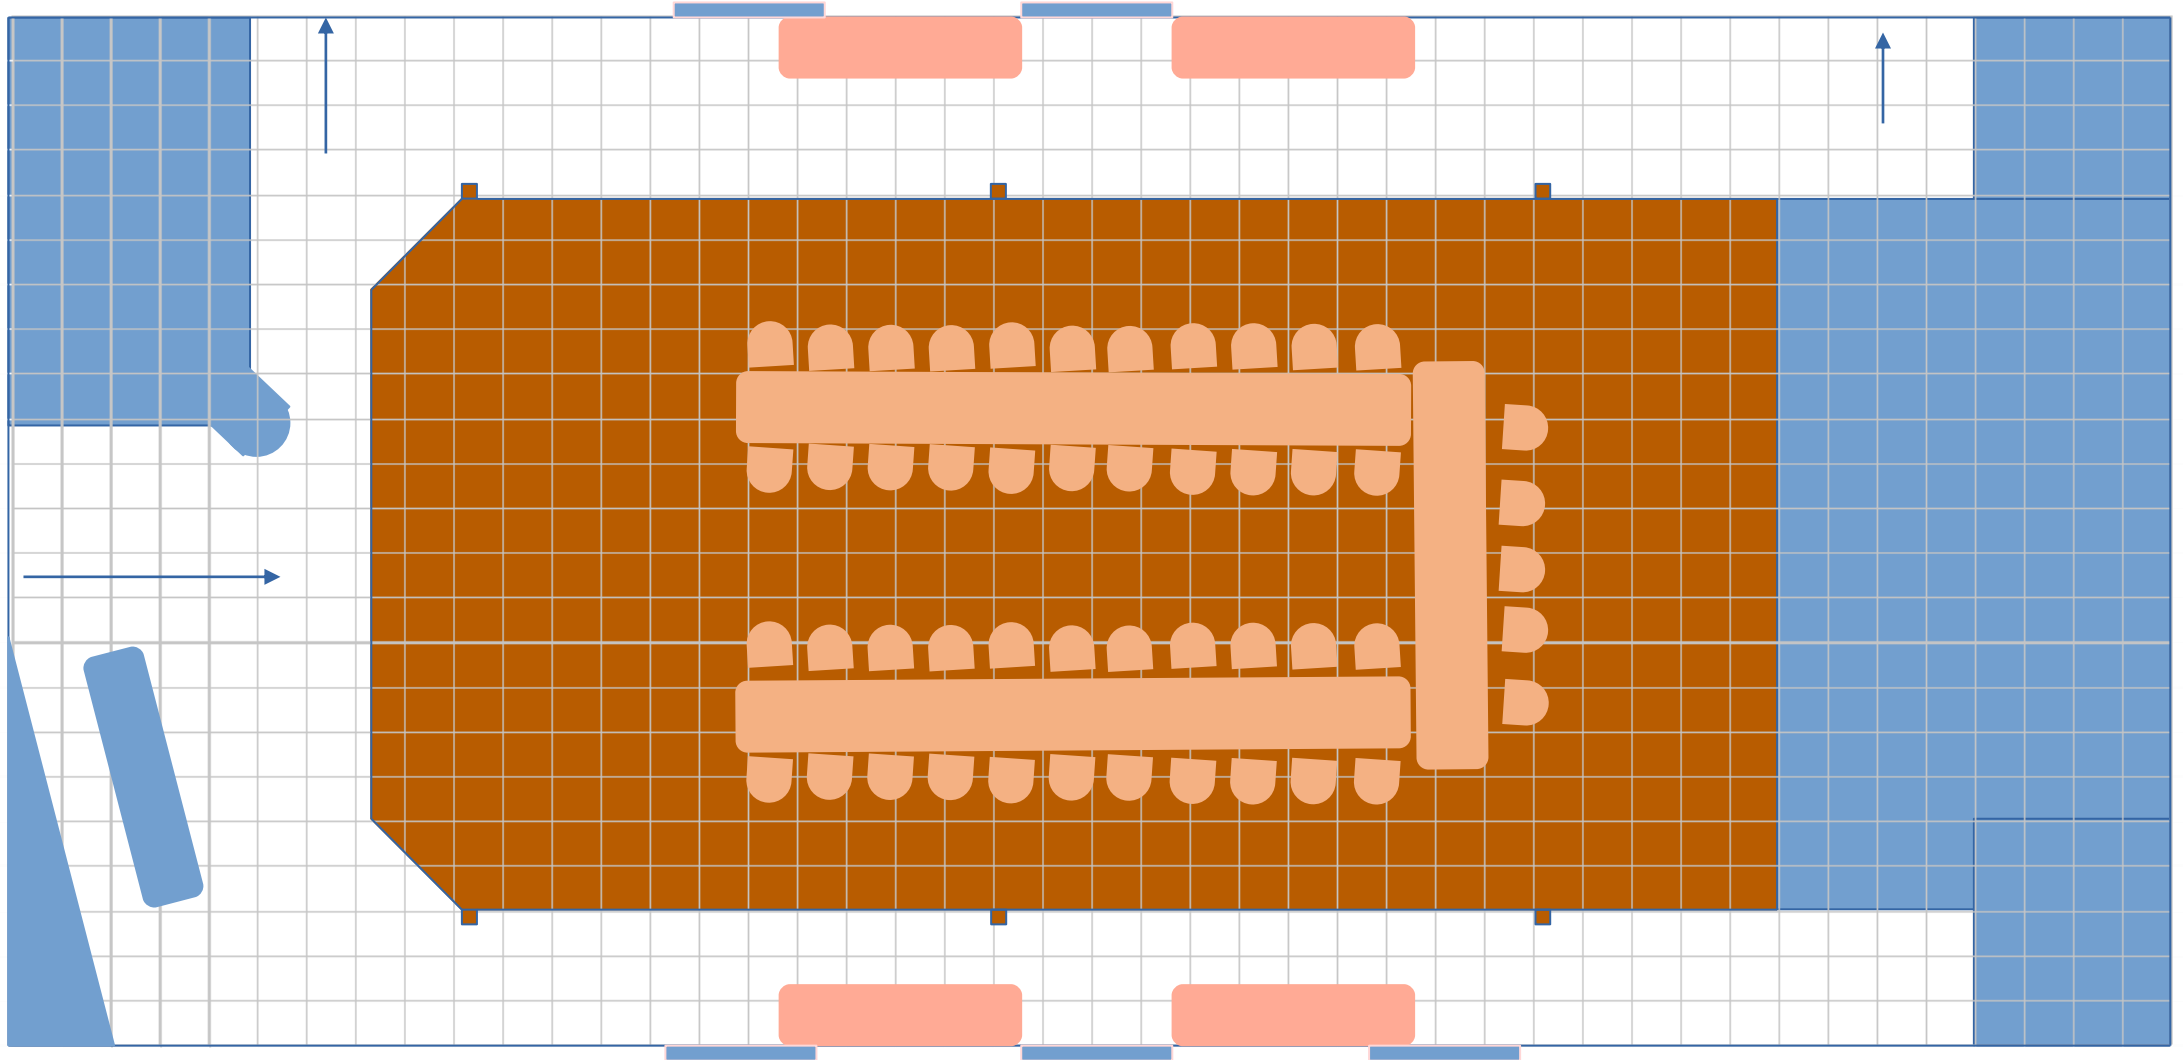

Clubraum
Max 30 Personen

Gastraum
Max 50 Personen

Saal 20 x 10 m
Bühne 6 x 4 m
Max 199 Personen

Club-Bestuhlung

Party-Bestuhlung

Vortrags-Bestuhlung

Tagungs-Bestuhlung

Fest-Bestuhlung