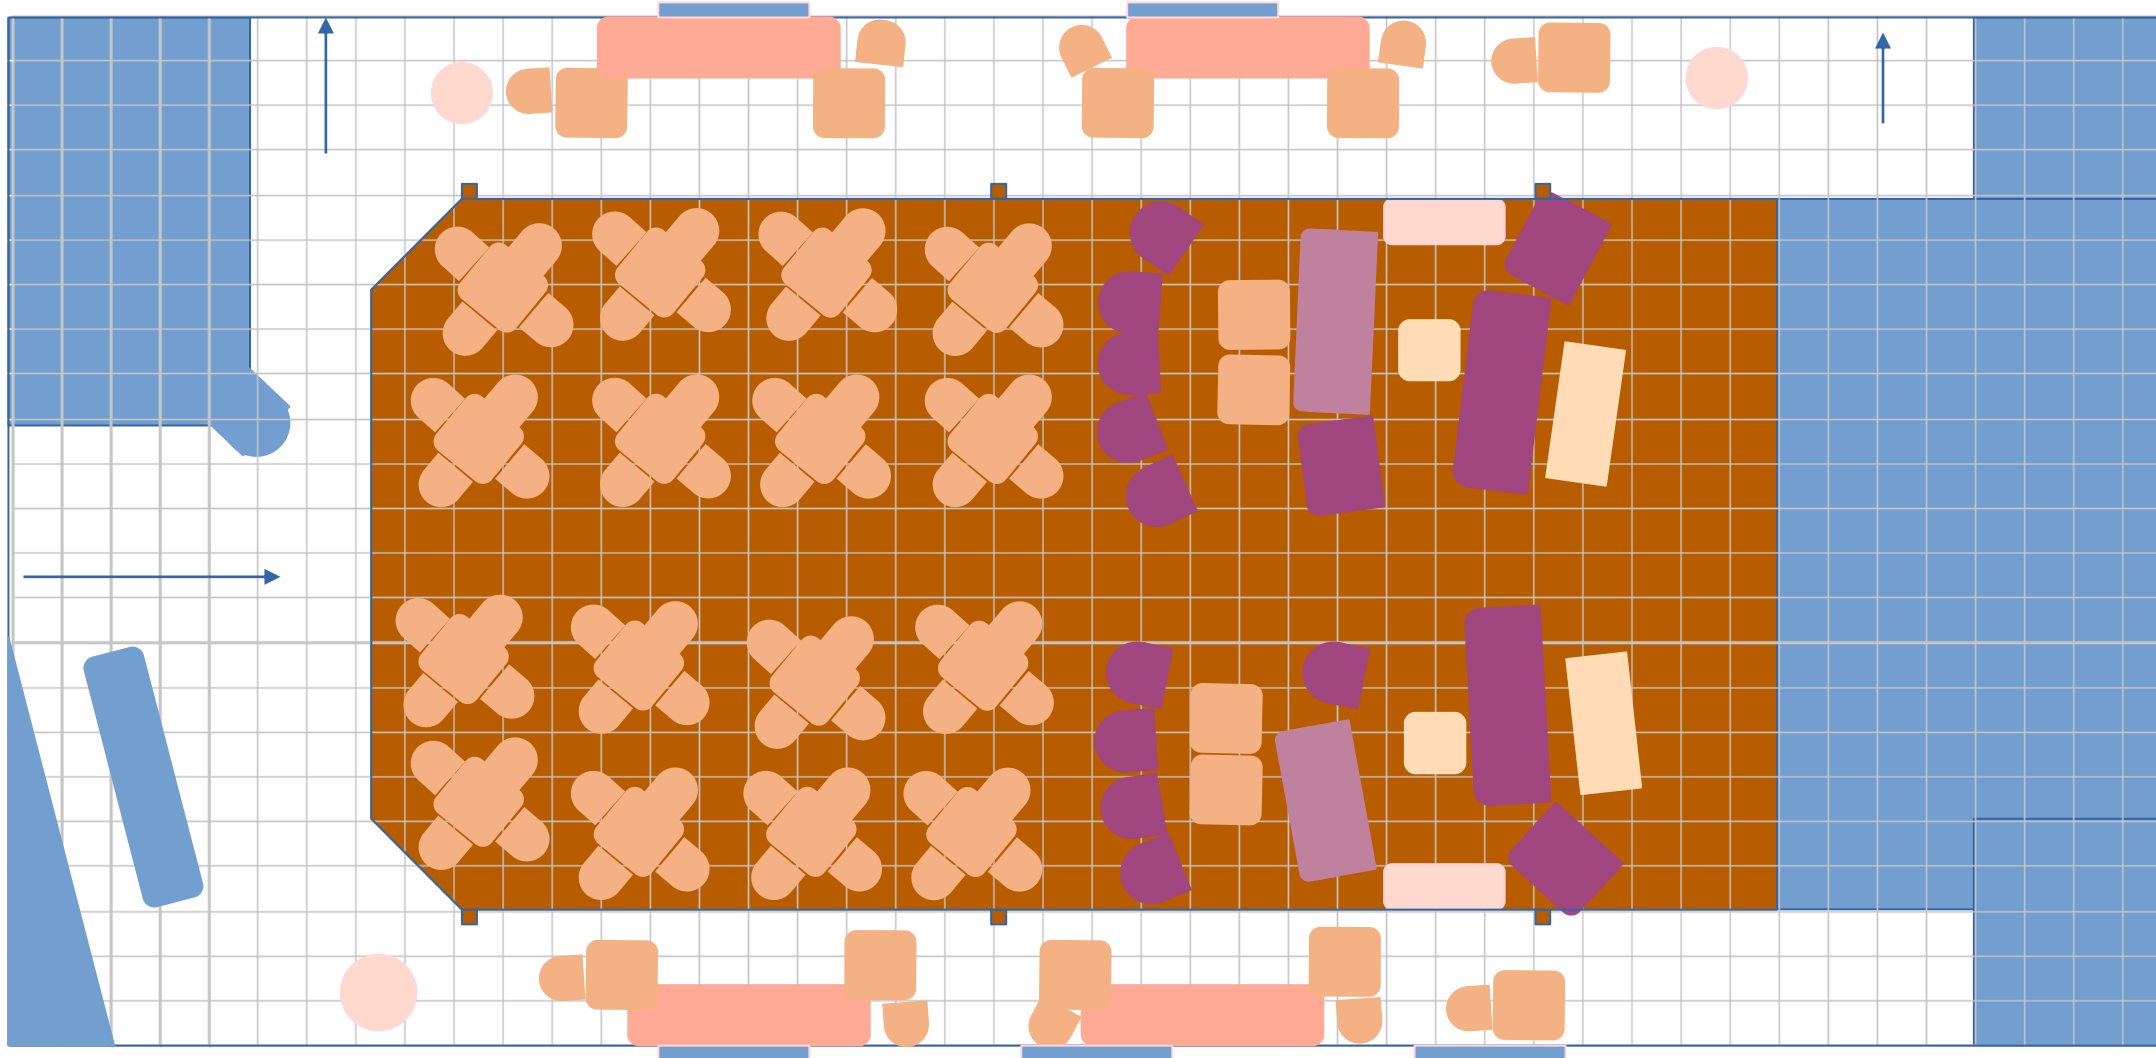

Clubraum
Max 30 Personen

Gastraum
Max 50 Personen

Saal 20 x 10 m
Bühne 6 x 4 m
Max 199 Personen

Club-Bestuhlung

Party-Bestuhlung

Vortrags-Bestuhlung

Tagungs-Bestuhlung

Fest-Bestuhlung